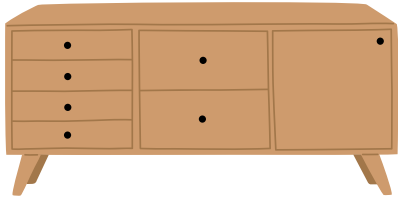

Que peut contenir un Box de 15m² / 37 m² ?

Échelle
0.34m³
(L 51cm P 37cm H 180cm)

Miroir 0.07m³
(L 3cm P 141cm H 170cm)

Gazinière
0.57m³
(L 80cm P 72cm H 100cm)

Petite commode
0.90m³
(L 46cm P 99cm H 195cm)

Réfrigérateur / Congélateur
1.38m³
(L 118cm P 65cm H 180cm)

Micro-ondes
0.06m³
(L 39cm P 51cm H 30cm)

Matelas 140 1.11m³
(L 202cm P 158cm H 35cm)

Garde-manger
0.96m³
(L 51cm P 97cm H 195cm)

Lave-vaisselle
0.24m³
(L 54cm P 55cm H 80cm)

Sèche-linge
0.24m³
(L 54cm P 55cm H 80cm)

Bureau 0.63m³
(L 63cm P 125cm H 80cm)

Buffet 0.30m³
(L 46cm P 124cm H 52cm)

Canapé 3 places 1.29m³
(L 82cm P 210cm H 76cm)

Tableau 0.08m³
(L 9cm P 96cm H 102cm)

Lave-linge 0.24m³
(L 54cm P 55cm H 80cm)