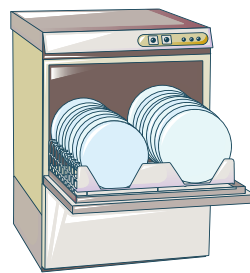

Que peut contenir un Box de 15m² / 37 m² ?

Échelle
0.34m³
(L 51cm P 37cm H 180cm)

Miroir 0.07m³
(L 3cm P 141cm H 170cm)

Gazinière
0.57m³
(L 80cm P 72cm H 100cm)

Petite commode
0.90m³
(L 46cm P 99cm H 195cm)

Réfrigérateur / Congélateur
1.38m³
(L 118cm P 65cm H 180cm)

Micro-ondes
0.06m³
(L 39cm P 51cm H 30cm)

Matelas 140 1.11m³
(L 202cm P 158cm H 35cm)

Garde-manger
0.96m³
(L 51cm P 97cm H 195cm)

Lave-vaisselle
0.24m³
(L 54cm P 55cm H 80cm)

Sèche-linge
0.24m³
(L 54cm P 55cm H 80cm)

Bureau 0.63m³
(L 63cm P 125cm H 80cm)

Buffet 0.30m³
(L 46cm P 124cm H 52cm)

Canapé 3 places 1.29m³
(L 82cm P 210cm H 76cm)

Tableau 0.08m³
(L 9cm P 96cm H 102cm)

Lave-linge 0.24m³
(L 54cm P 55cm H 80cm)